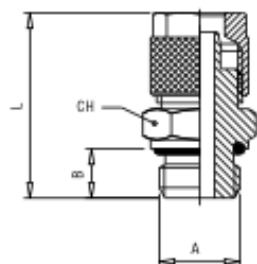

1021

RACCORDO DIRITTO MASCHIO CON FILETTATURE METRICHE

STRAIGHT MALE ADAPTOR WITH METRIC THREAD

GERADE EINSCHRAUBVERSCHRAUBUNG METRISCHE GEWINDE

RACCORD DROIT MÂLE, FILETAGE METRIQUE

RACOR RECTO MACHO CON TÓRICA CON ROSCA MÉTRICA

CONEXÃO RETA MACHO COM ROSCA MÉTRICA

Code	Tube	A	B	L	CH	Pack.
01021 00 001	4/2.7	M5	4	20.5	8	10
01021 00 002	4/2.7	M6	5	21.5	8	10
01021 00 003	5/3	M5	4	23.1	8	10
01021 00 004	5/3	M6	5	23.1	8	10
01021 00 005	6/4	M5	4	23.1	8	10
01021 00 006	6/4	M6	5	23.1	8	10
01021 00 007	6/4	M12x1	8	28.1	15	10
01021 00 008	6/4	M12x1.25	8	28.1	15	10
01021 00 009	6/4	M12x1.5	8	28.1	15	10